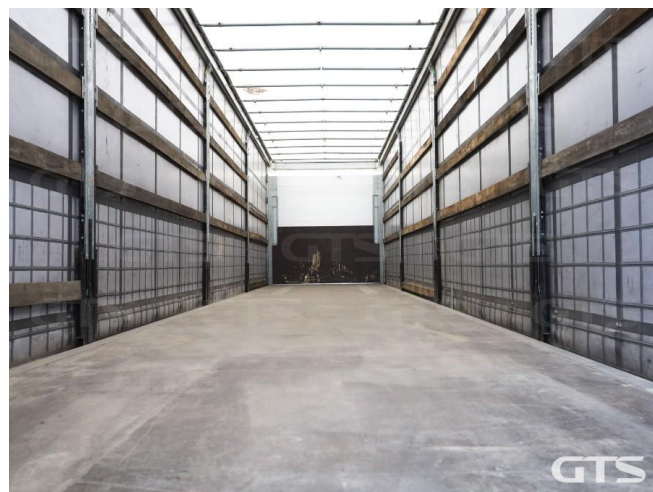

## Основные характеристики

Длина: 13.6

Склад: Екатеринбург

Количество осей: 3

Марка осей: Schmitz

Тормоза: Дисковые

Задний портал: Ворота

Тип: Шторный